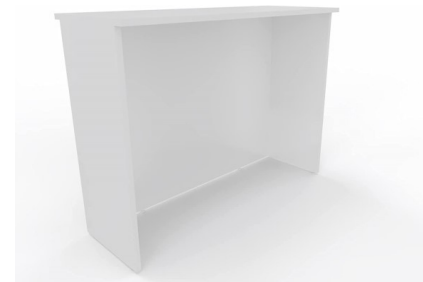

## ***TAVOLI***

**TAVOLO CON PIANO IN VETRO SATINATO E TELAIO CROMATO  
CM 135x80**

**TAVOLO LAMINATO BIANCO**  
CM 140x60 e CM 120x60

**TAVOLO RESINA BIANCO CM 80x80**

**TAVOLO TONDO DIAMETRO**  
CM 120/160/180

**TAVOLO LEGNO CM 220x80**

**SET BIRRERIA**

**TAVOLO TONDO CON PIANO VETRO**

**TAVOLO ALLUMINIO DIAM. CM 80**

**TAVOLO QUADRATO CM 75X75**  
LAMINATO BIANCO

**TAVOLINO BASSO LAMINATO BIANCO**  
CM 50x50x40H

TAVOLO ALTO IN ALLUMINIO

TAVOLO ALTO BIANCO  
PIEGHEVOLE

DESK RECEPTION CM 100Lx100Hx40P LAMINATO BIANCO

SUPPORTO INFORMATIVO A3

## ACCOGLIENZA

TAVOLO ALTO A BOTTE CON  
PIANO LEGNO DIAMETRO CM 70

VESTINA BIANCA/NERA  
PER TAVOLO ALTO

DIVISORIO PLEXI CM 70x100

TENDIFLEX

APPENDIABITO STENDER  
CON GRUCCE

**GAZEBO PRO 3x3 AD APERTURA RAPIDA  
CON POSSIBILITA' DI TELI LATERALI**