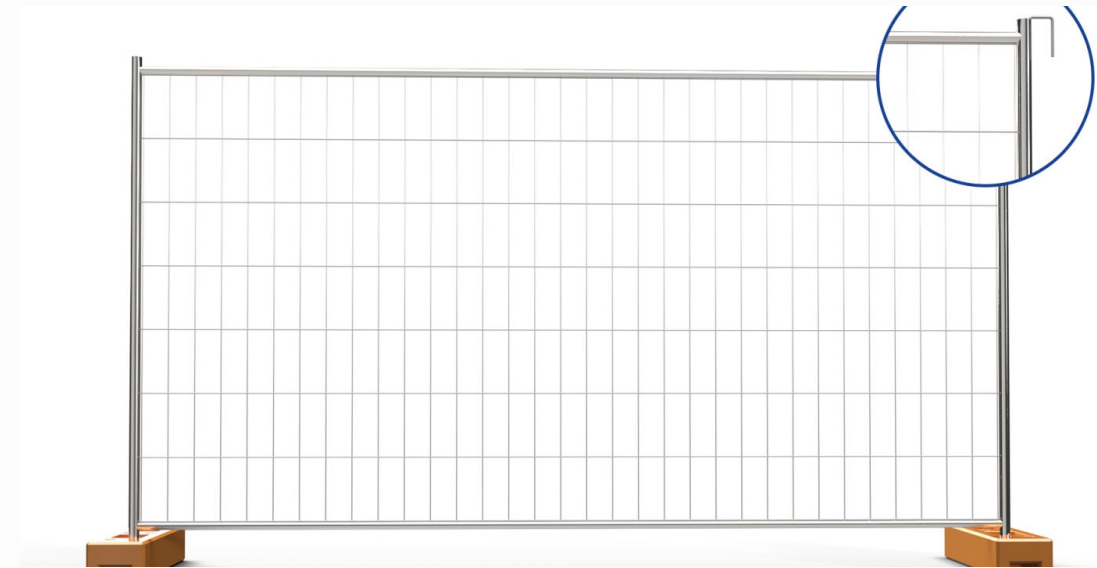

RECINZIONE AUTOPORTANTE CM 350x200H